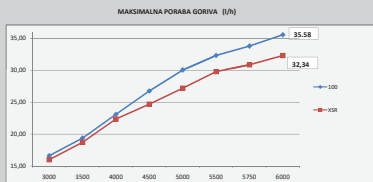

PLATTNER

POOBLAŠČENI SELVA DISTRIBUTER

Samo pri nas XSR

NA VOLJO NADGRAJENE XSR* RAZLIČICE STANDARDNIH IZVENKRMNIH MOTORJEV

Spearfish E.F.I.
100 XSR

Killer Whale E.F.I.
150 XSR

				Tehnični podatki					Oprema ob motorju						
Model	Moč (KS)	Različica	MPC (Eur)	Teža (kg)	Prostornina (ccm)	Tip motorja	Napajanje z gorivom	Vžig	Propeler	Spremnik goriva	Polnjenje	Daljinska komanda	Merilci		
4-TAKTA XSR RANGE															
4 Cilindra	Amberjack E.F.I.	25 XSR	C.	4.230 €	56	432	SOHC	EFI	M	Std	23l	Opc	-	-	
			L.	4.330 €	56	432	SOHC	EFI	M	Std	23l	Opc	-	-	
			E.M.B.C.	4.930 €	58	432	SOHC	EFI	E	Std	23l	Da	-	-	
			E.M.B.L.	4.970 €	58	432	SOHC	EFI	E	Std	23l	Da	-	-	
			E.ST.C.	4.630 €	58	432	SOHC	EFI	E	Std	23l	Da	SL	-	
			E.ST.L.	4.670 €	58	432	SOHC	EFI	E	Std	23l	Da	SL	-	
			E.ST.L.PT.	5.030 €	60	432	SOHC	EFI	E	Std	23l	Da	SL	-	
		Dorado E.F.I.	40 XSR	E.ST.L.PT.	6.830 €	111	996	SOHC	EFI	E	HA	23l	Da	SL	RI
		Dorado E.F.I.	60 XSR	E.ST.L.PT.	8.030 €	111	996	SOHC	EFI	E	HA	23l	Da	SL	RI
		Murena Best E.F.I.	40 XSR	E.ST.L.PT.	8.130 €	119	996	SOHC-16V	EFI	E	HA	23l	Da	SL	RI
	E.ST.XL.PT.			8.830 €	121	996	SOHC-16V	EFI	E	HA	23l	Da	SL	RI	
		Murena E.F.I.	70 XSR	E.ST.L.PT.	9.570 €	119	996	SOHC-16V	EFI	E	HA	23l	Da	SL	RI
				E.ST.XL.PT.	10.330 €	121	996	SOHC-16V	EFI	E	HA	23l	Da	SL	RI
		Spearfish E.F.I.	100 XSR	E.ST.L.PT.	11.030 €	162	1832	SOHC-16V	EFI	E	HIP	-	Da	SL	RI
	E.ST.XL.PT.			11.830 €	166	1832	SOHC-16V	EFI	E	HIP	-	Da	SL	RI	
	Swordfish E.F.I.	115 XSR	E.ST.L.PT.	12.370 €	175	1832	DOHC-16V	EFI	E	HIP	-	Da	SL	RI	
			E.ST.XL.PT.	12.630 €	179	1832	DOHC-16V	EFI	E	HIP	-	Da	SL	RI	
	Killer Whale E.F.I.	150 XSR	E.ST.L.PT.	15.170 €	216	2670	DOHC-16V	EFI	E	HIP	-	Da	SC	RI	
			E.ST.XL.PT.	15.430 €	220	2670	DOHC-16V	EFI	E	HIP	-	Da	SC	RI	
	Sei Whale E.F.I.	200 XSR	E.DW.XL.PT.	21.470 €	227	2785	DOHC-16V+VCT	EFI	E	HIP	-	Da	DW	SI	
	White Whale E.F.I.	300 XSR	E.DW.XL.PT.	29.330 €	260	4169	DOHC-24V+VCT	EFI	E	HIP	-	Da	DW	SI	
	White Whale E.F.I.	300 XSR	E.DW.UL.PT.	29.630 €	264	4169	DOHC-24V+VCT	EFI	E	HIP	-	Da	DW	SI	
SET DVEH MOTORJEV S KOMPLETNO INŠTALACIJO 4-TAKTA XSR (STANDARD + KONTRA ROTACIJA)															
2x 4 Cil.	Sei Whale E.F.I.	200 XSR	E.DW.XL.PT.	42.130 €	2 x 227	2x2785	DOHC-16V+VCT	EFI	E	2 x HIP	-	Da	DW	SI	
2x V 6	White Whale E.F.I.	300 XSR	E.DW.XL.PT.	58.070 €	2 x 260	2x4169	DOHC-24V+VCT	EFI	E	2 x HIP	-	Da	DW	SI	
			E.DW.UL.PT.	58.770 €	2 x 264	2x4169	DOHC-24V+VCT	EFI	E	2 x HIP	-	Da	DW	SI	