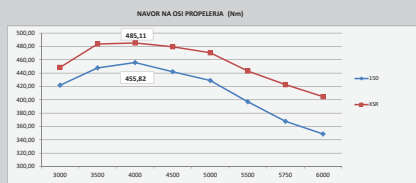

PLATTNER

POOBLAŠČENI SELVA DISTRIBUTER

Samo pri nas XSR

NA VOLJO NADGRAJENE XSR* RAZLIČICE STANDARDNIH IZVENKRMNIH MOTORJEV

Spearfish E.F.I.
100 XSR

Killer Whale E.F.I.
150 XSR

				Tehnični podatki					Oprema ob motorju						
Model	Moč (KS)	Različica	MPC (Eur)	Teža (kg)	Prostornina (ccm)	Tip motorja	Napajanje z gorivom	Vžig	Propeler	Spremnik goriva	Polnjenje	Daljinska komanda	Merilci		
4-TAKTA XSR RANGE															
4 Cilindra	Amberjack E.F.I.	25 XSR	C.	4.230 €	56	432	SOHC	EFI	M	Std	23l	Opc	-	-	
			L.	4.330 €	56	432	SOHC	EFI	M	Std	23l	Opc	-	-	
			E.M.B.C.	4.930 €	58	432	SOHC	EFI	E	Std	23l	Da	-	-	
			E.M.B.L.	4.970 €	58	432	SOHC	EFI	E	Std	23l	Da	-	-	
			E.ST.C.	4.630 €	58	432	SOHC	EFI	E	Std	23l	Da	SL	-	
			E.ST.L.	4.670 €	58	432	SOHC	EFI	E	Std	23l	Da	SL	-	
			E.ST.L.PT.	5.030 €	60	432	SOHC	EFI	E	Std	23l	Da	SL	-	
		Dorado E.F.I.	40 XSR	E.ST.L.PT.	6.830 €	111	996	SOHC	EFI	E	HA	23l	Da	SL	RI
		Dorado E.F.I.	60 XSR	E.ST.L.PT.	8.030 €	111	996	SOHC	EFI	E	HA	23l	Da	SL	RI
		Murena Best E.F.I.	40 XSR	E.ST.L.PT.	8.130 €	119	996	SOHC-16V	EFI	E	HA	23l	Da	SL	RI
	E.ST.XL.PT.			8.830 €	121	996	SOHC-16V	EFI	E	HA	23l	Da	SL	RI	
		Murena E.F.I.	70 XSR	E.ST.L.PT.	9.570 €	119	996	SOHC-16V	EFI	E	HA	23l	Da	SL	RI
				E.ST.XL.PT.	10.330 €	121	996	SOHC-16V	EFI	E	HA	23l	Da	SL	RI
		Spearfish E.F.I.	100 XSR	E.ST.L.PT.	11.030 €	162	1832	SOHC-16V	EFI	E	HIP	-	Da	SL	RI
	E.ST.XL.PT.			11.830 €	166	1832	SOHC-16V	EFI	E	HIP	-	Da	SL	RI	
	Swordfish E.F.I.	115 XSR	E.ST.L.PT.	12.370 €	175	1832	DOHC-16V	EFI	E	HIP	-	Da	SL	RI	
			E.ST.XL.PT.	12.630 €	179	1832	DOHC-16V	EFI	E	HIP	-	Da	SL	RI	
	Killer Whale E.F.I.	150 XSR	E.ST.L.PT.	15.170 €	216	2670	DOHC-16V	EFI	E	HIP	-	Da	SC	RI	
			E.ST.XL.PT.	15.430 €	220	2670	DOHC-16V	EFI	E	HIP	-	Da	SC	RI	
	Sei Whale E.F.I.	200 XSR	E.DW.XL.PT.	21.470 €	227	2785	DOHC-16V+VCT	EFI	E	HIP	-	Da	DW	SI	
	White Whale E.F.I.	300 XSR	E.DW.XL.PT.	29.330 €	260	4169	DOHC-24V+VCT	EFI	E	HIP	-	Da	DW	SI	
	White Whale E.F.I.	300 XSR	E.DW.UL.PT.	29.630 €	264	4169	DOHC-24V+VCT	EFI	E	HIP	-	Da	DW	SI	
SET DVEH MOTORJEV S KOMPLETNO INŠTALACIJO 4-TAKTA XSR (STANDARD + KONTRA ROTACIJA)															
2x 4 Cil.	Sei Whale E.F.I.	200 XSR	E.DW.XL.PT.	42.130 €	2 x 227	2x2785	DOHC-16V+VCT	EFI	E	2 x HIP	-	Da	DW	SI	
2x V 6	White Whale E.F.I.	300 XSR	E.DW.XL.PT.	58.070 €	2 x 260	2x4169	DOHC-24V+VCT	EFI	E	2 x HIP	-	Da	DW	SI	
			E.DW.UL.PT.	58.770 €	2 x 264	2x4169	DOHC-24V+VCT	EFI	E	2 x HIP	-	Da	DW	SI	