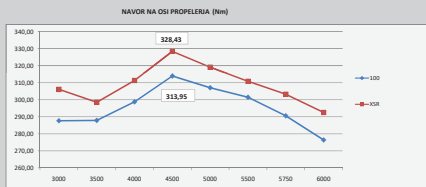

PLATTNER

POOBLAŠČENI SELVA DISTRIBUTER

Samo pri nas XSR

NA VOLJO NADGRAJENE XSR* RAZLIČICE STANDARDNIH IZVENKRMNIH MOTORJEV

Spearfish E.F.I.
100 XSR

Killer Whale E.F.I.
150 XSR

				Tehnični podatki					Oprema ob motorju						
Model	Moč (KS)	Različica	MPC (Eur)	Teža (kg)	Prostornina (ccm)	Tip motorja	Napajanje z gorivom	Vžig	Propeler	Spremnik goriva	Polnjenje	Daljinska komanda	Merilci		
4-TAKTA XSR RANGE															
4 Cilindra	Amberjack E.F.I.	25 XSR	C.	4.230 €	56	432	SOHC	EFI	M	Std	23l	Opc	-	-	
			L.	4.330 €	56	432	SOHC	EFI	M	Std	23l	Opc	-	-	
			E.M.B.C.	4.930 €	58	432	SOHC	EFI	E	Std	23l	Da	-	-	
			E.M.B.L.	4.970 €	58	432	SOHC	EFI	E	Std	23l	Da	-	-	
			E.ST.C.	4.630 €	58	432	SOHC	EFI	E	Std	23l	Da	SL	-	
			E.ST.L.	4.670 €	58	432	SOHC	EFI	E	Std	23l	Da	SL	-	
			E.ST.L.PT.	5.030 €	60	432	SOHC	EFI	E	Std	23l	Da	SL	-	
		Dorado E.F.I.	40 XSR	E.ST.L.PT.	6.830 €	111	996	SOHC	EFI	E	HA	23l	Da	SL	RI
		Dorado E.F.I.	60 XSR	E.ST.L.PT.	8.030 €	111	996	SOHC	EFI	E	HA	23l	Da	SL	RI
		Murena Best E.F.I.	40 XSR	E.ST.L.PT.	8.130 €	119	996	SOHC-16V	EFI	E	HA	23l	Da	SL	RI
	E.ST.XL.PT.			8.830 €	121	996	SOHC-16V	EFI	E	HA	23l	Da	SL	RI	
		Murena E.F.I.	70 XSR	E.ST.L.PT.	9.570 €	119	996	SOHC-16V	EFI	E	HA	23l	Da	SL	RI
				E.ST.XL.PT.	10.330 €	121	996	SOHC-16V	EFI	E	HA	23l	Da	SL	RI
		Spearfish E.F.I.	100 XSR	E.ST.L.PT.	11.030 €	162	1832	SOHC-16V	EFI	E	HIP	-	Da	SL	RI
	E.ST.XL.PT.			11.830 €	166	1832	SOHC-16V	EFI	E	HIP	-	Da	SL	RI	
	Swordfish E.F.I.	115 XSR	E.ST.L.PT.	12.370 €	175	1832	DOHC-16V	EFI	E	HIP	-	Da	SL	RI	
			E.ST.XL.PT.	12.630 €	179	1832	DOHC-16V	EFI	E	HIP	-	Da	SL	RI	
	Killer Whale E.F.I.	150 XSR	E.ST.L.PT.	15.170 €	216	2670	DOHC-16V	EFI	E	HIP	-	Da	SC	RI	
			E.ST.XL.PT.	15.430 €	220	2670	DOHC-16V	EFI	E	HIP	-	Da	SC	RI	
	Sei Whale E.F.I.	200 XSR	E.DW.XL.PT.	21.470 €	227	2785	DOHC-16V+VCT	EFI	E	HIP	-	Da	DW	SI	
	White Whale E.F.I.	300 XSR	E.DW.XL.PT.	29.330 €	260	4169	DOHC-24V+VCT	EFI	E	HIP	-	Da	DW	SI	
	White Whale E.F.I.	300 XSR	E.DW.UL.PT.	29.630 €	264	4169	DOHC-24V+VCT	EFI	E	HIP	-	Da	DW	SI	
SET DVEH MOTORJEV S KOMPLETNO INŠTALACIJO 4-TAKTA XSR (STANDARD + KONTRA ROTACIJA)															
2x 4 Cil.	Sei Whale E.F.I.	200 XSR	E.DW.XL.PT.	42.130 €	2 x 227	2x2785	DOHC-16V+VCT	EFI	E	2 x HIP	-	Da	DW	SI	
2x V 6	White Whale E.F.I.	300 XSR	E.DW.XL.PT.	58.070 €	2 x 260	2x4169	DOHC-24V+VCT	EFI	E	2 x HIP	-	Da	DW	SI	
			E.DW.UL.PT.	58.770 €	2 x 264	2x4169	DOHC-24V+VCT	EFI	E	2 x HIP	-	Da	DW	SI	