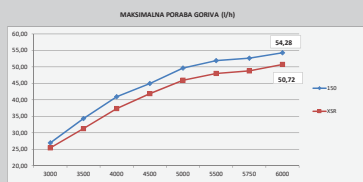

PLATTNER

POOBLAŠČENI SELVA DISTRIBUTER

Samo pri nas XSR

NA VOLJO NADGRAJENE XSR* RAZLIČICE STANDARDNIH IZVENKRMNIH MOTORJEV

Spearfish E.F.I.
100 XSR

Killer Whale E.F.I.
150 XSR

				Tehnični podatki					Oprema ob motorju						
Model	Moč (KS)	Različica	MPC (Eur)	Teža (kg)	Prostornina (ccm)	Tip motorja	Napajanje z gorivom	Vžig	Propeler	Spremnik goriva	Polnjenje	Daljinska komanda	Merilci		
4-TAKTA XSR RANGE															
4 Cilindra	Amberjack E.F.I.	25 XSR	C.	4.230 €	56	432	SOHC	EFI	M	Std	23l	Opc	-	-	
			L.	4.330 €	56	432	SOHC	EFI	M	Std	23l	Opc	-	-	
			E.M.B.C.	4.930 €	58	432	SOHC	EFI	E	Std	23l	Da	-	-	
			E.M.B.L.	4.970 €	58	432	SOHC	EFI	E	Std	23l	Da	-	-	
			E.ST.C.	4.630 €	58	432	SOHC	EFI	E	Std	23l	Da	SL	-	
			E.ST.L.	4.670 €	58	432	SOHC	EFI	E	Std	23l	Da	SL	-	
			E.ST.L.PT.	5.030 €	60	432	SOHC	EFI	E	Std	23l	Da	SL	-	
		Dorado E.F.I.	40 XSR	E.ST.L.PT.	6.830 €	111	996	SOHC	EFI	E	HA	23l	Da	SL	RI
		Dorado E.F.I.	60 XSR	E.ST.L.PT.	8.030 €	111	996	SOHC	EFI	E	HA	23l	Da	SL	RI
		Murena Best E.F.I.	40 XSR	E.ST.L.PT.	8.130 €	119	996	SOHC-16V	EFI	E	HA	23l	Da	SL	RI
	E.ST.XL.PT.			8.830 €	121	996	SOHC-16V	EFI	E	HA	23l	Da	SL	RI	
		Murena E.F.I.	70 XSR	E.ST.L.PT.	9.570 €	119	996	SOHC-16V	EFI	E	HA	23l	Da	SL	RI
				E.ST.XL.PT.	10.330 €	121	996	SOHC-16V	EFI	E	HA	23l	Da	SL	RI
		Spearfish E.F.I.	100 XSR	E.ST.L.PT.	11.030 €	162	1832	SOHC-16V	EFI	E	HIP	-	Da	SL	RI
	E.ST.XL.PT.			11.830 €	166	1832	SOHC-16V	EFI	E	HIP	-	Da	SL	RI	
	Swordfish E.F.I.	115 XSR	E.ST.L.PT.	12.370 €	175	1832	DOHC-16V	EFI	E	HIP	-	Da	SL	RI	
			E.ST.XL.PT.	12.630 €	179	1832	DOHC-16V	EFI	E	HIP	-	Da	SL	RI	
	Killer Whale E.F.I.	150 XSR	E.ST.L.PT.	15.170 €	216	2670	DOHC-16V	EFI	E	HIP	-	Da	SC	RI	
			E.ST.XL.PT.	15.430 €	220	2670	DOHC-16V	EFI	E	HIP	-	Da	SC	RI	
	Sei Whale E.F.I.	200 XSR	E.DW.XL.PT.	21.470 €	227	2785	DOHC-16V+VCT	EFI	E	HIP	-	Da	DW	SI	
	White Whale E.F.I.	300 XSR	E.DW.XL.PT.	29.330 €	260	4169	DOHC-24V+VCT	EFI	E	HIP	-	Da	DW	SI	
	White Whale E.F.I.	300 XSR	E.DW.UL.PT.	29.630 €	264	4169	DOHC-24V+VCT	EFI	E	HIP	-	Da	DW	SI	
SET DVEH MOTORJEV S KOMPLETNO INŠTALACIJO 4-TAKTA XSR (STANDARD + KONTRA ROTACIJA)															
2x 4 Cil.	Sei Whale E.F.I.	200 XSR	E.DW.XL.PT.	42.130 €	2 x 227	2x2785	DOHC-16V+VCT	EFI	E	2 x HIP	-	Da	DW	SI	
2x V 6	White Whale E.F.I.	300 XSR	E.DW.XL.PT.	58.070 €	2 x 260	2x4169	DOHC-24V+VCT	EFI	E	2 x HIP	-	Da	DW	SI	
			E.DW.UL.PT.	58.770 €	2 x 264	2x4169	DOHC-24V+VCT	EFI	E	2 x HIP	-	Da	DW	SI	